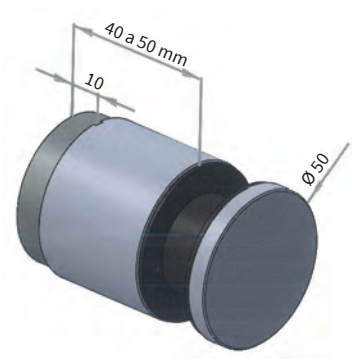

TESTADO para Ref. **1541**:  
carga de diseño 1,0 kN  
carga de rotura 1,75 kN

TESTADO para Ref. **1540**:  
carga de diseño 1 kN  
carga de rotura 1,5 kN

TESTADO para Ref. **1541**:  
carga de diseño 2 kN  
carga de rotura 2,25 kN

Para Ref. 1540.1 / 1540 / Ø 42mm

Para Ref. 1541 / Ø 50mm