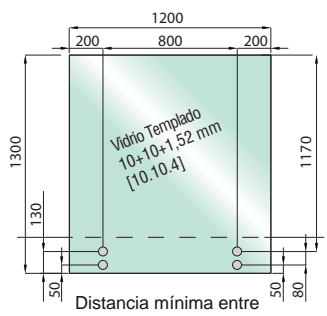

### Acabados:

Ø 42 mm	Vidrio 10/12 mm	Inox brillo Inox mate	<b>1540.1 IB</b> <b>1540.1 IM</b>
	Vidrio de 16,76 a 21,52 mm	Inox brillo Inox mate	<b>1540 IB</b> <b>1540 IM</b>
Ø 50 mm	Vidrio de 16,76 a 21,52 mm	Inox brillo Inox mate	<b>1541 IB</b> <b>1541 IM</b>

Ver vídeo demostrativo en nuestra web: [www.vitrum.es](http://www.vitrum.es)

Ajuste del vidrio a 360°

Ajuste de la profundidad del vidrio

TESTADO para Ref. **1540**:  
carga de diseño 0,8 kN  
carga de rotura 1,2 kN