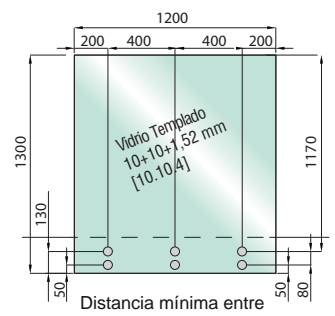

TESTADO para Ref. **1540**:
carga de diseño 1 kN
carga de rotura 1,5 kN

TESTADO para Ref. **1541**:
carga de diseño 2 kN
carga de rotura 2,25 kN