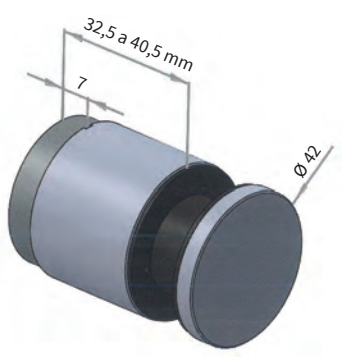

Ver vídeo demostrativo en nuestra web: [www.vitrum.es](http://www.vitrum.es)

Ajuste del vidrio a 360°

Ajuste de la profundidad del vidrio

TESTADO para Ref. **1540**:  
carga de diseño 0,8 kN  
carga de rotura 1,2 kN

Para Ref. 1540.1 / 1540 / Ø 42mm

Para Ref. 1541 / Ø 50mm