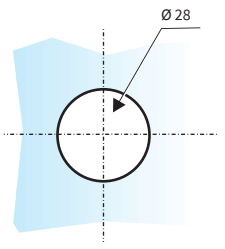

Para Ref. 1540.1 / 1540 / Ø 42mm